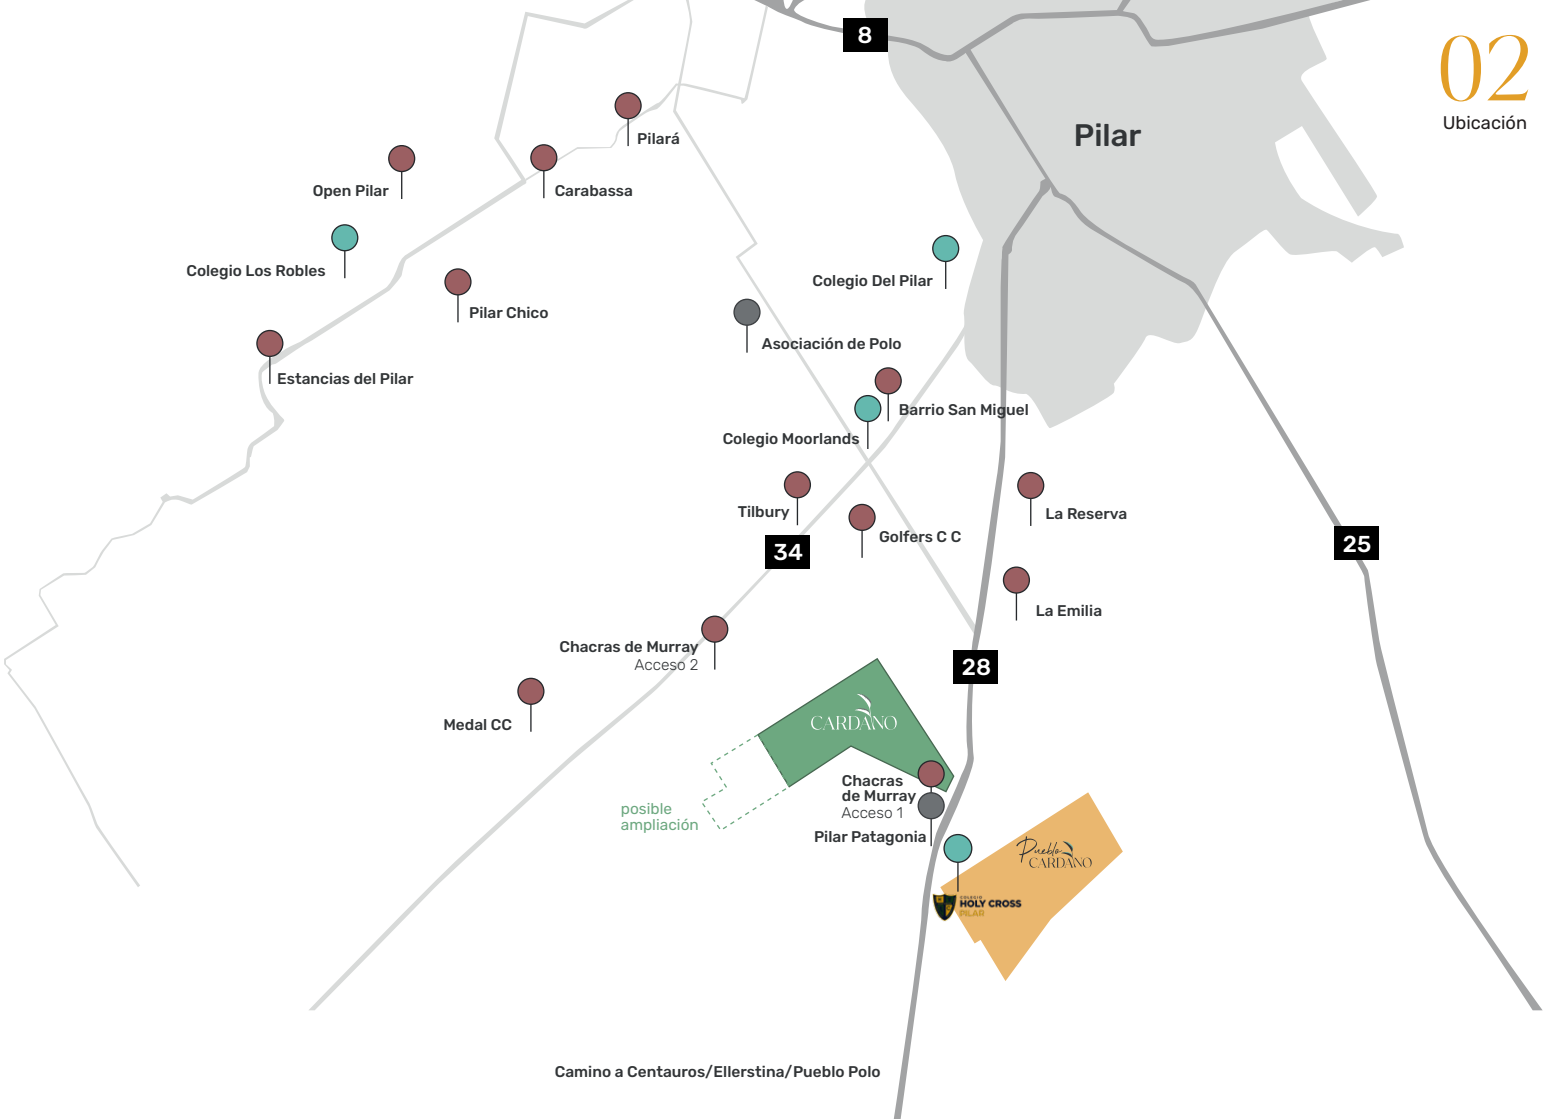

04

Masterplan

NACE UN NUEVO MUNDO Y TU VIDA PUEDE ESTAR AHÍ

Luego del éxito de Barrio Cardano nace Pueblo Cardano, creando un escenario ideal donde la cercanía, el entorno natural y la comodidad se unen para generar un ambiente inigualable.

Cuenta con una sede del prestigioso colegio Holy Cross y esta estratégicamente ubicado a 10 minutos de panamericana y acceso oeste

**VIVÍ NATURALEZA, VIVÍ COMODIDAD
VIVÍ PUEBLO CARDANO**

Camino a Centauros/Ellerstina/Pueblo Polo

Gas Natural

Cloacas

MASTERPLAN

Pueblo Cardano es un proyecto sobre 33 hectáreas con más de 176 lotes de 750 a 1200 m² que contará con áreas de media densidad, espacios verdes y deportivos, pileta, gimnasio, sum, un colegio y posiblemente áreas comerciales

Rodeado por un entorno consolidado por barrios y “clubes”, es un espacio tranquilo y seguro.

Se accede directamente desde Ruta 28, a sólo 10 minutos de Panamericana.

COLEGIO HOLY CROSS

Fundado en 1981 en San Isidro,
42 años después abre su sede en Pilar.